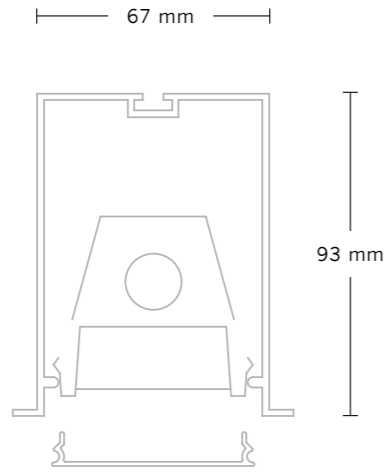

HALITE LUSTRE R212